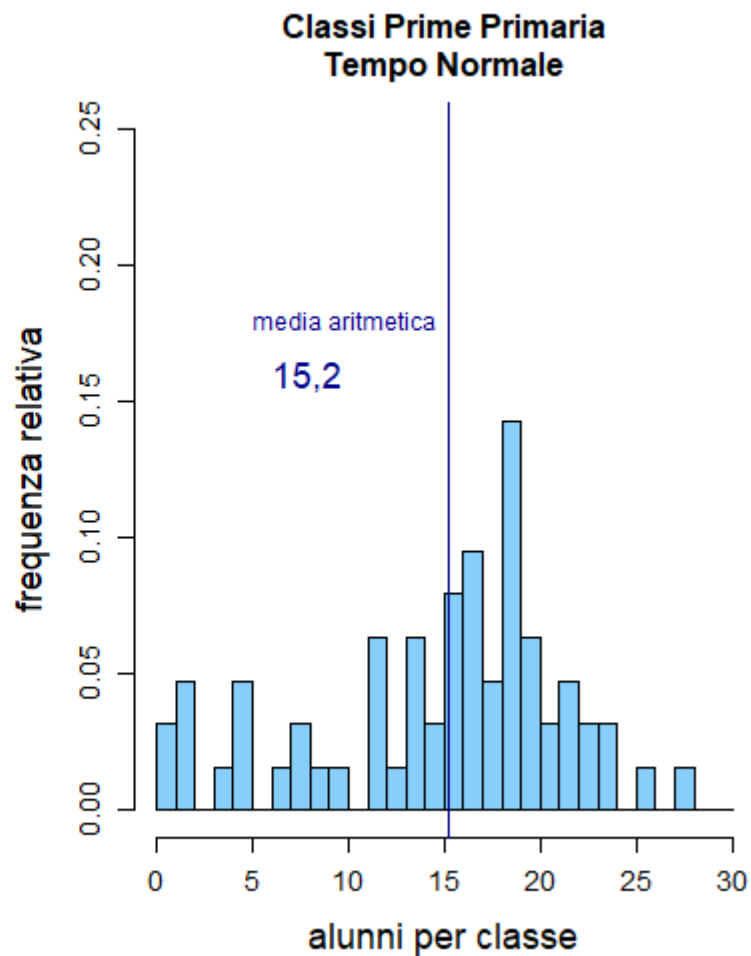

Quinte Professionali
Classi n. 349
Studenti frequentanti: 6.372

Classi Prime Professionali

Classi Quinte Professionali

PIACENZA

Scuole Primarie Statali – Anno Scolastico 2018/19

PARMA

Scuole Primarie Statali – Anno Scolastico 2018/19