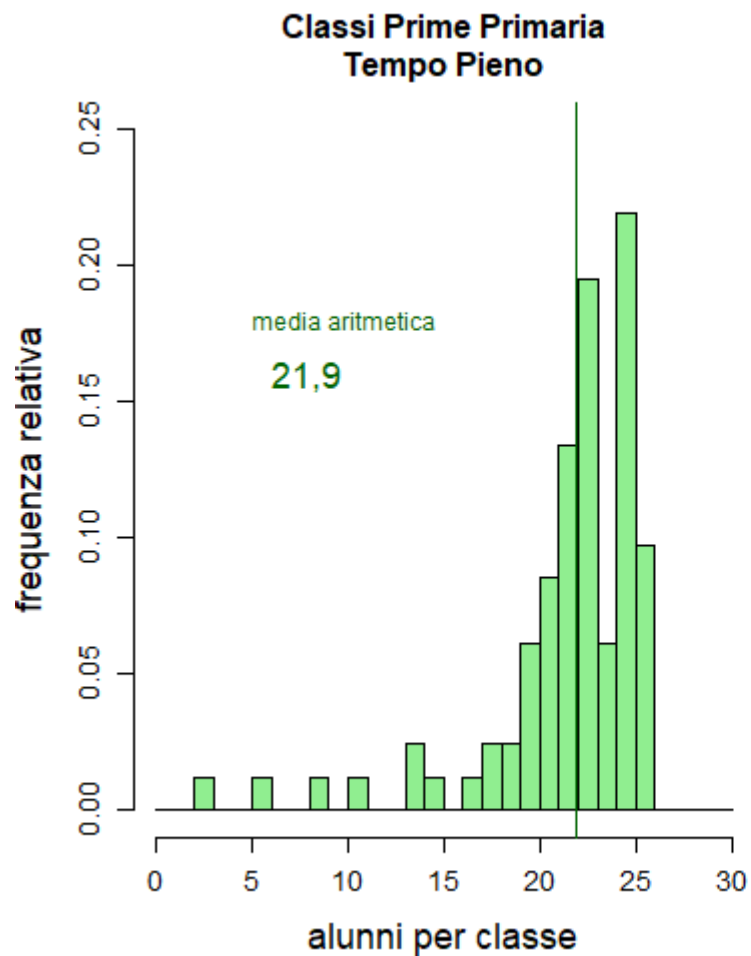

Quinte Professionali
Classi n. 349
Studenti frequentanti: 6.372

Classi Prime Professionali

Classi Quinte Professionali

PIACENZA

Scuole Primarie Statali – Anno Scolastico 2018/19

PARMA

Scuole Primarie Statali – Anno Scolastico 2018/19

REGGIO EMILIA

Scuole Primarie Statali – Anno Scolastico 2018/19

MODENA

Scuole Primarie Statali – Anno Scolastico 2018/19

BOLOGNA

Scuole Primarie Statali – Anno Scolastico 2018/19

FERRARA

Scuole Primarie Statali – Anno Scolastico 2018/19