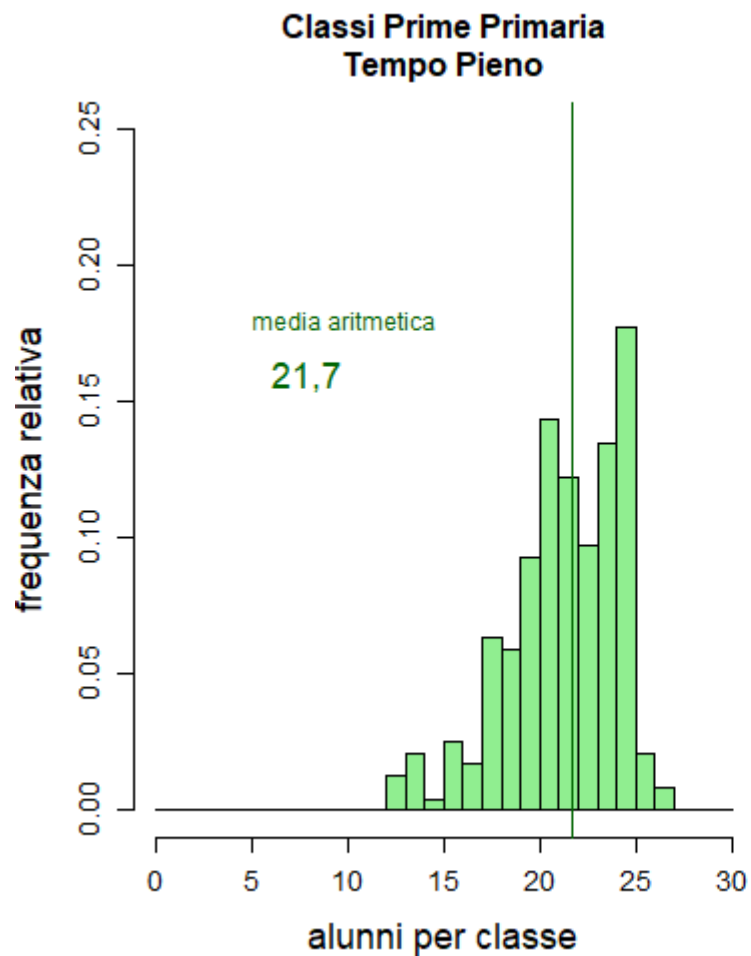

REGGIO EMILIA

Scuole Primarie Statali – Anno Scolastico 2018/19

MODENA

Scuole Primarie Statali – Anno Scolastico 2018/19

BOLOGNA

Scuole Primarie Statali – Anno Scolastico 2018/19

FERRARA

Scuole Primarie Statali – Anno Scolastico 2018/19

RAVENNA

Scuole Primarie Statali – Anno Scolastico 2018/19

RIMINI

PIACENZA

Scuole Primarie Statali – Anno Scolastico 2018/19

PARMA

REGGIO EMILIA

Scuole Primarie Statali – Anno Scolastico 2018/19