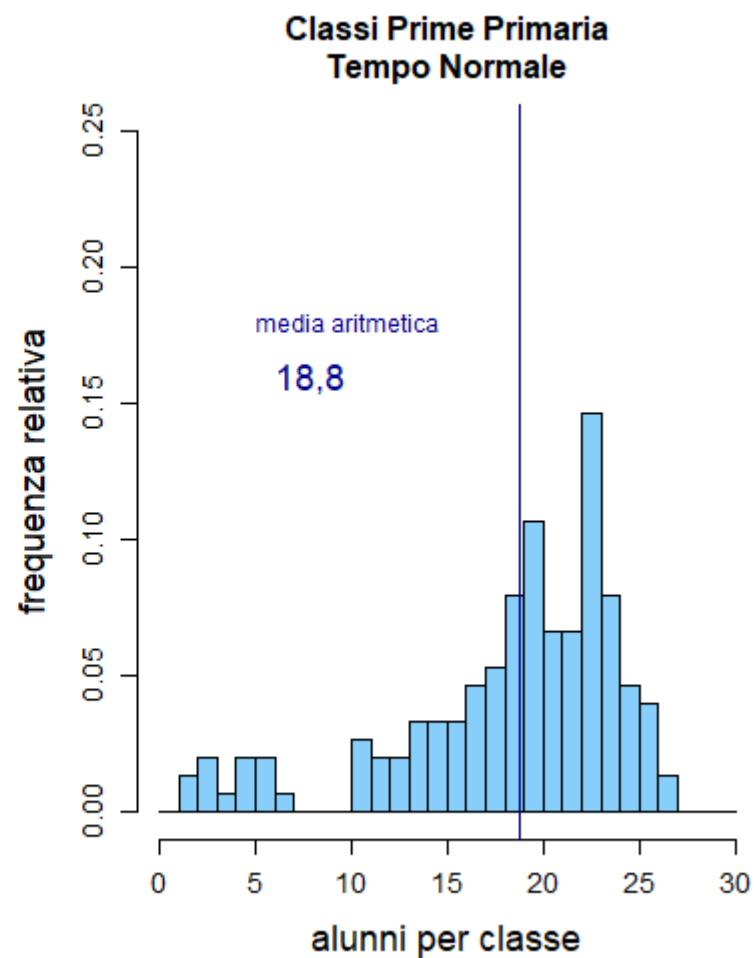

Scuole Primarie Statali – Anno Scolastico 2018/19

REGGIO EMILIA