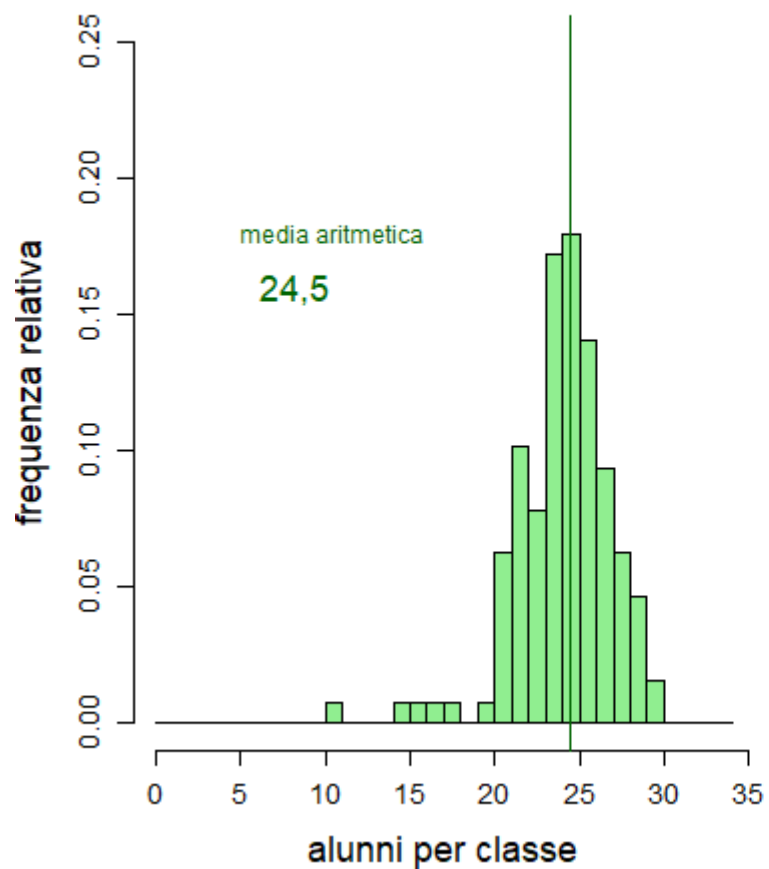

Classi Quinte Licei

REGGIO EMILIA

Classi Prime Licei

Classi Quinte Licei

Scuole Secondarie di secondo grado Statali – Anno Scolastico 2018/19

MODENA

Classi Prime Licei

Classi Quinte Licei