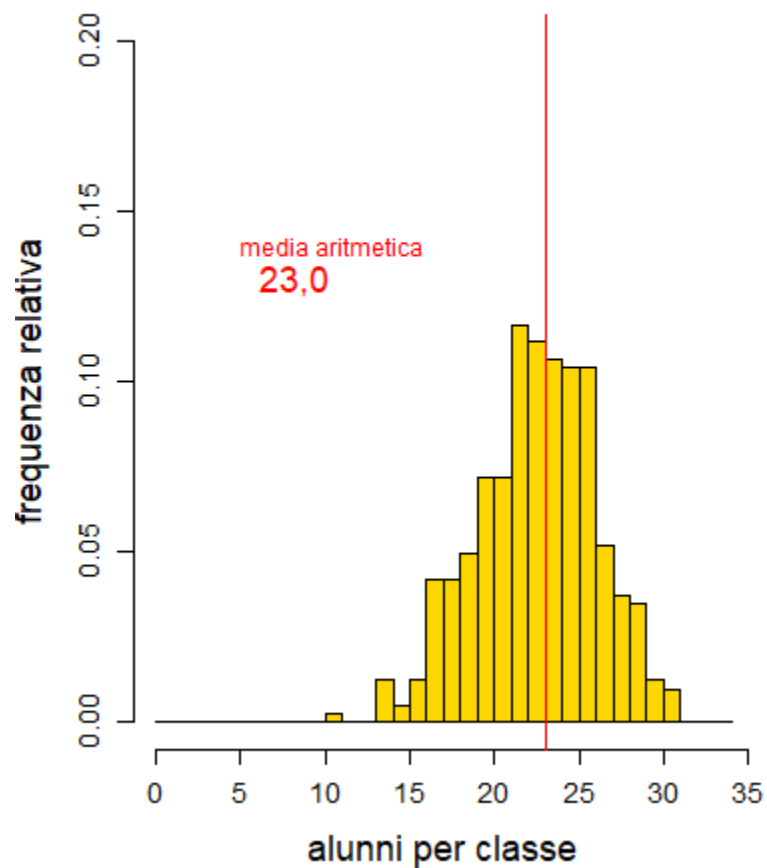

Classi Prime Professionali