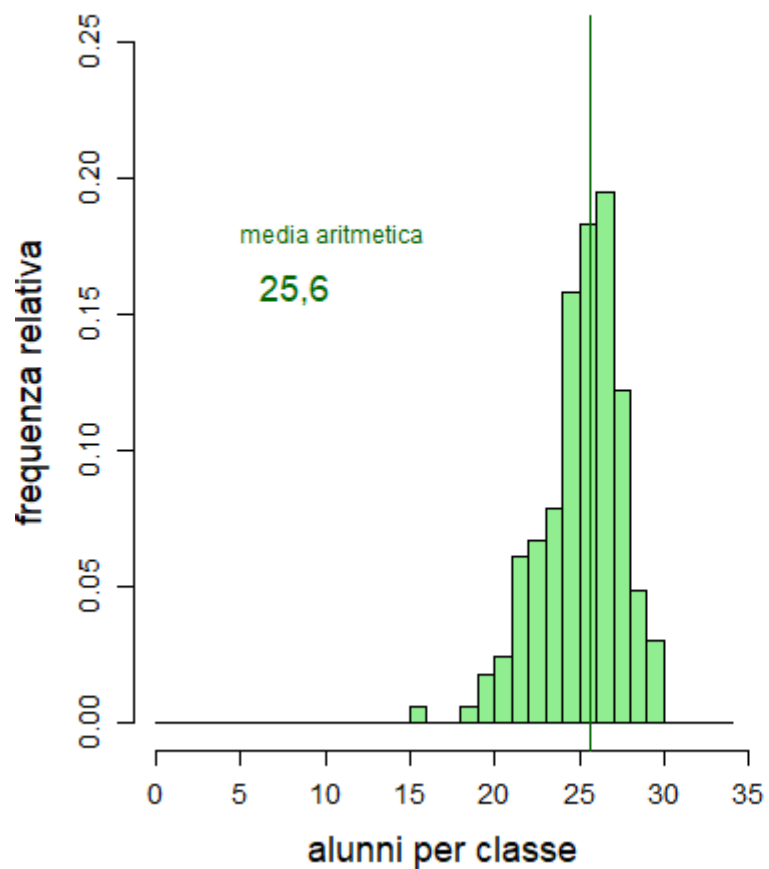

Scuole Secondarie di secondo grado Statali – Anno Scolastico 2018/19

BOLOGNA

Classi Prime Licei