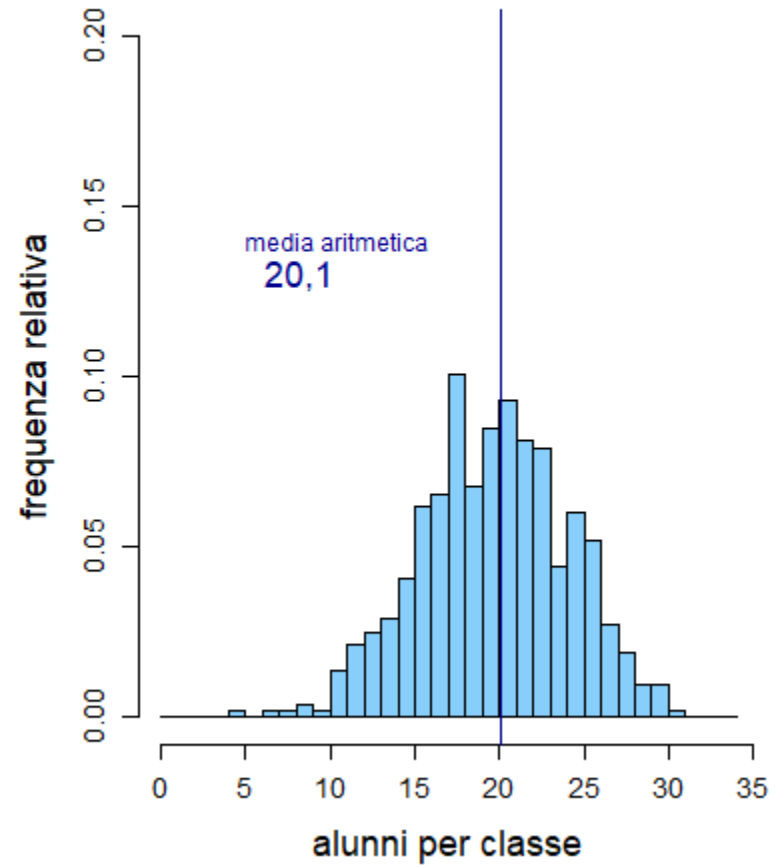

Classi Quinte Tecnici