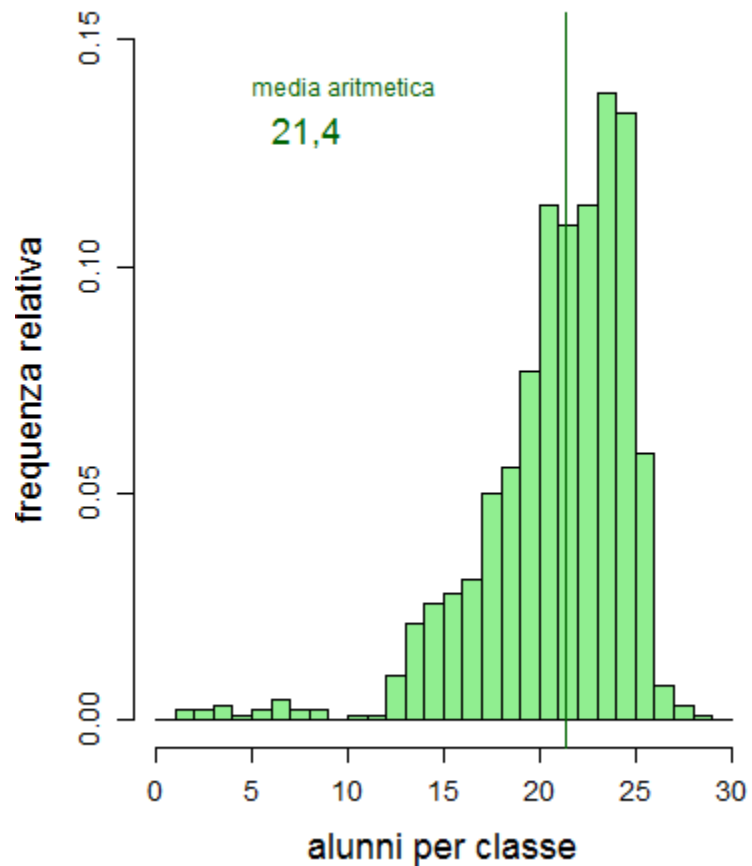

Anno Scolastico 2018/19

Analisi numero alunni per classe
Scuole Statali dell'Emilia-Romagna
I ciclo di istruzione

Scuole Statali – Emilia-Romagna
Classi prime Scuola Primaria – 2018/19

Tempo pieno

Classi n. 898

Studenti frequentanti: 19.168

Tempo normale

Classi n. 917

Studenti frequentanti: 17.070

Rapporto frequentanti TP/TN = 1,13

Totale classi prime

Classi n. 1.815

Studenti frequentanti: 36.238

**Classi Prime Primaria
Tempo Pieno**

**Classi Prime Primaria
Tempo Normale**

Scuole Statali – Emilia-Romagna

Classi quinte Scuola Primaria – 2018/19

Tempo pieno

Classi n. 867

Studenti frequentanti: 18.742

Tempo normale