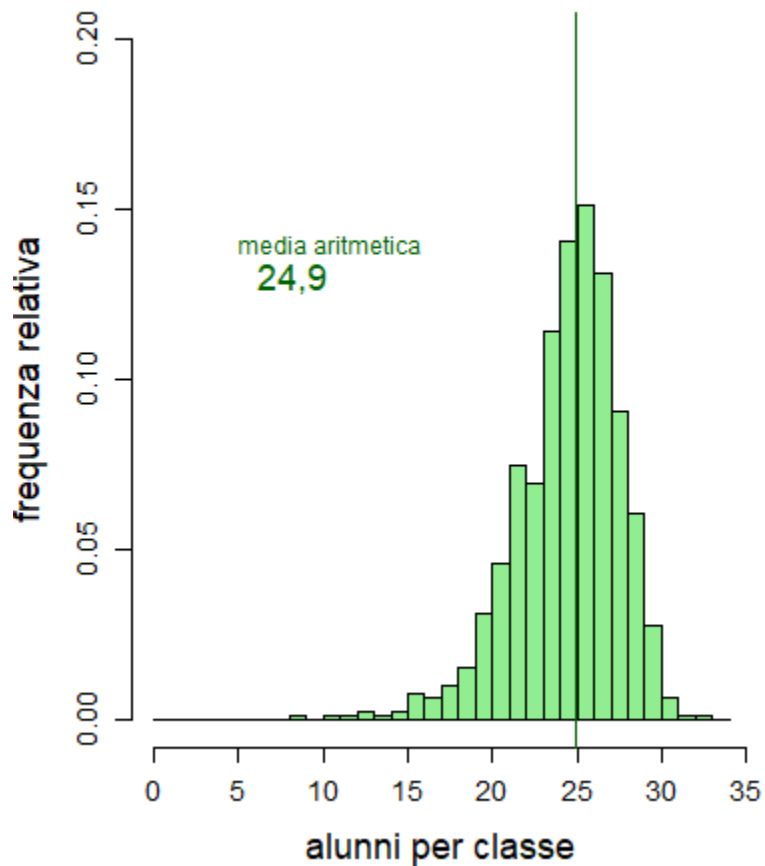

Classi Prime Licei