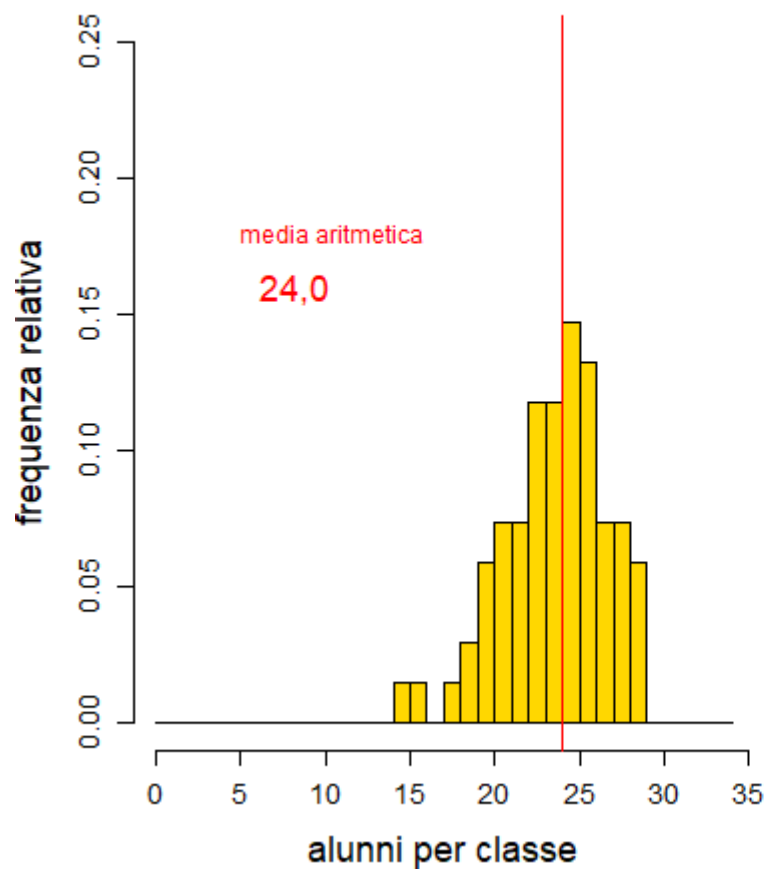

RIMINI

PIACENZA

Scuole Secondarie di secondo grado Statali – Anno Scolastico 2018/19

PARMA

Classi Prime Professionali

Classi Quinte Professionali

REGGIO EMILIA

Classi Prime Professionali