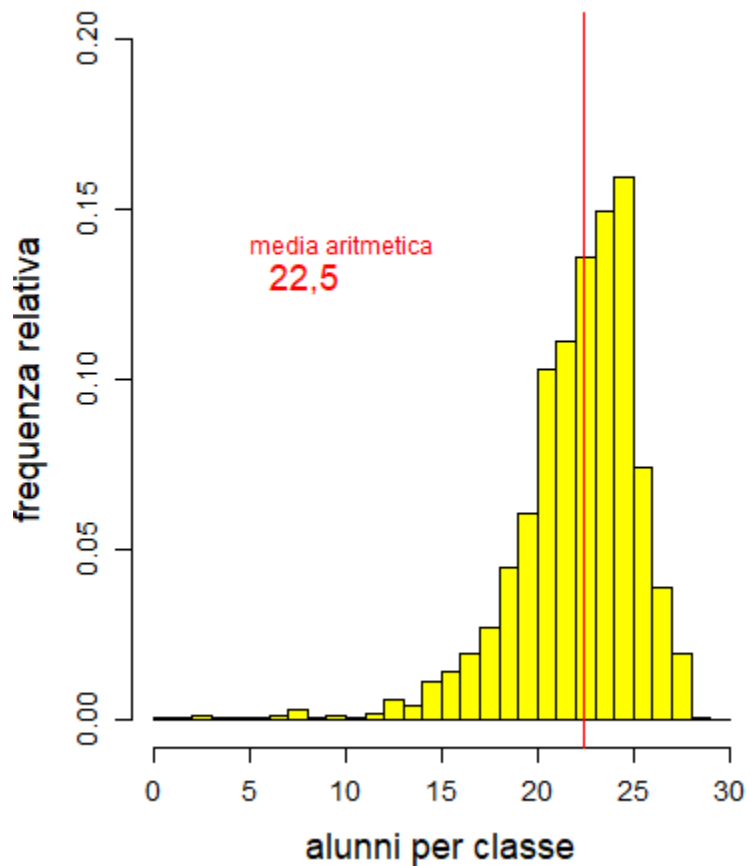

**Classi Prime Primaria
Tempo Pieno**

**Classi Prime Primaria
Tempo Normale**

Scuole Statali – Emilia-Romagna

Classi quinte Scuola Primaria – 2018/19

Tempo pieno

Classi n. 867

Studenti frequentanti: 18.742

Tempo normale

Classi n. 1.009

Studenti frequentanti: 20.056

Rapporto frequentanti TP/TN = 0,93

Totale classi quinte

Classi n. 1.876

Studenti frequentanti: 38.798

**Classi Quinte Primaria
Tempo Pieno**

**Classi Quinte Primaria
Tempo Normale**

Scuole Statali – Emilia-Romagna
Scuola Secondaria di primo grado – 2018/19

Prime

Classi n. 1.774

Studenti frequentanti: 39.827

Terze

Classi n. 1.732

Studenti frequentanti: 38.624

**Classi Prime
Secondaria I grado**

**Classi Terze
Secondaria I grado**

Anno Scolastico 2018/19

Analisi numero alunni per classe
Scuole Statali dell'Emilia-Romagna
Il ciclo di istruzione

esclusi corsi per adulti

Scuole Statali – Emilia-Romagna