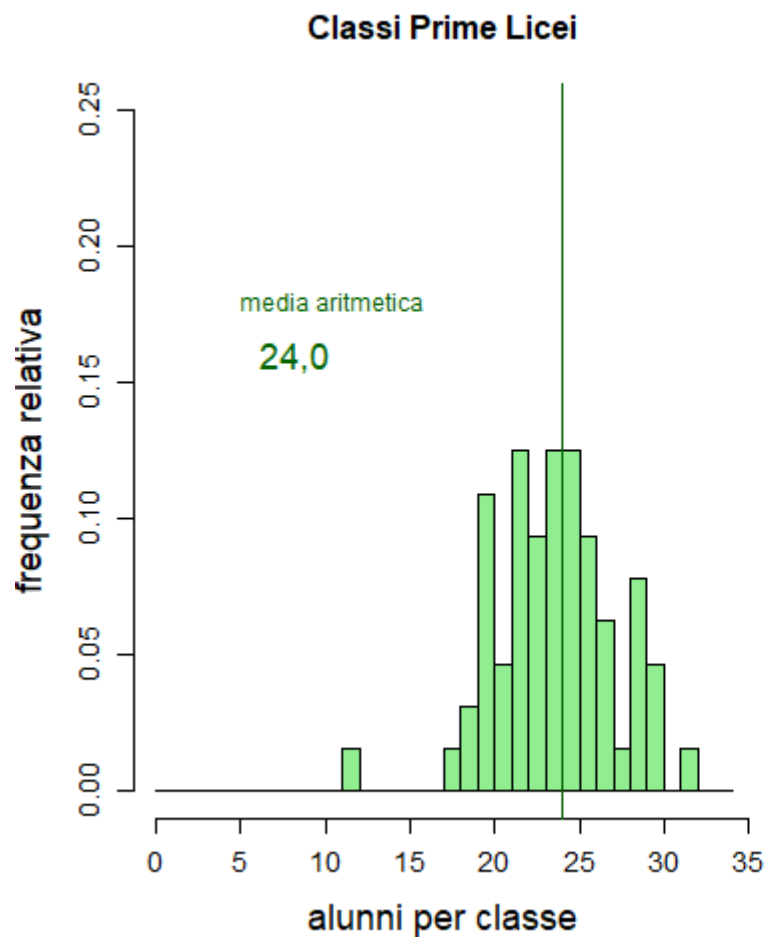

Classi Quinte Licei

Scuole Secondarie di secondo grado Statali – Anno Scolastico 2018/19

RAVENNA

Classi Prime Licei

Classi Quinte Licei

Scuole Secondarie di secondo grado Statali – Anno Scolastico 2018/19

FORLI'-CESENA

Classi Prime Licei

Classi Quinte Licei

Scuole Secondarie di secondo grado Statali – Anno Scolastico 2018/19

RIMINI

PIACENZA

Scuole Secondarie di secondo grado Statali – Anno Scolastico 2018/19

PARMA

REGGIO EMILIA