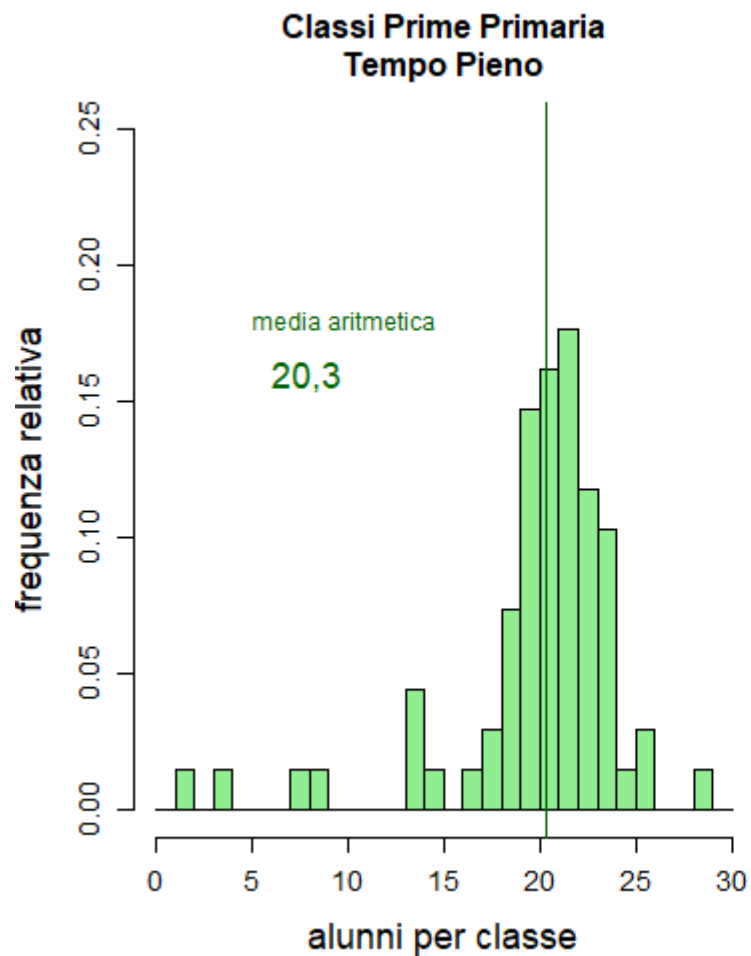

Quinte Professionali
Classi n. 349
Studenti frequentanti: 6.372

Classi Prime Professionali

Classi Quinte Professionali

PIACENZA

Scuole Primarie Statali – Anno Scolastico 2018/19

PARMA

Scuole Primarie Statali – Anno Scolastico 2018/19