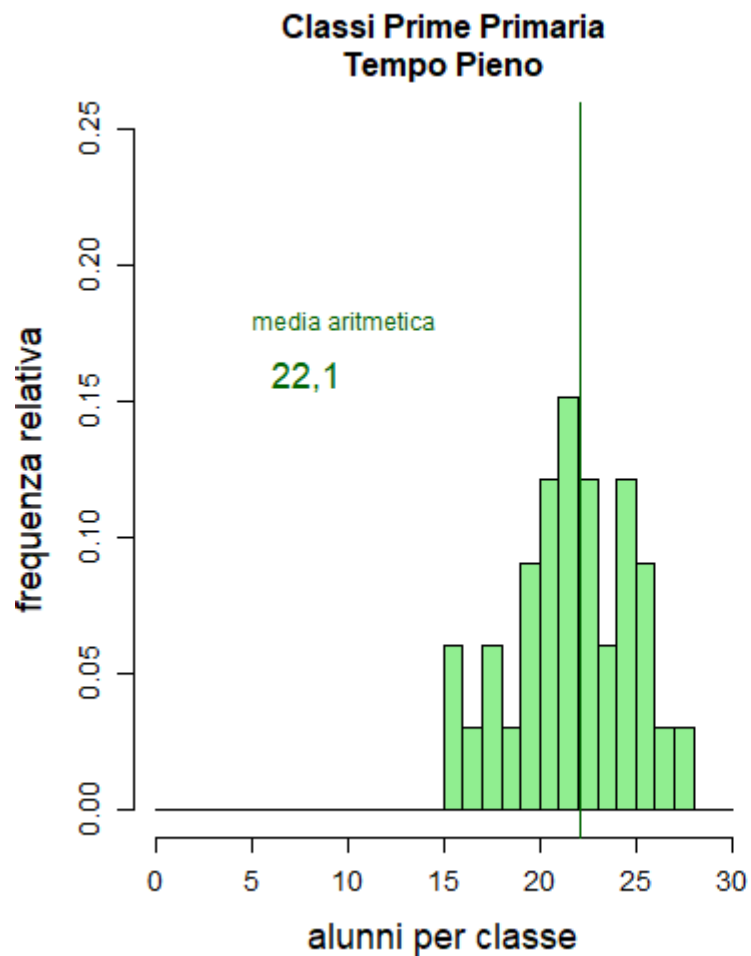

REGGIO EMILIA

Scuole Primarie Statali – Anno Scolastico 2018/19

MODENA

Scuole Primarie Statali – Anno Scolastico 2018/19

BOLOGNA

Scuole Primarie Statali – Anno Scolastico 2018/19

FERRARA

Scuole Primarie Statali – Anno Scolastico 2018/19

RAVENNA

Scuole Primarie Statali – Anno Scolastico 2018/19

RIMINI

PIACENZA

Scuole Primarie Statali – Anno Scolastico 2018/19

PARMA

REGGIO EMILIA

Scuole Primarie Statali – Anno Scolastico 2018/19