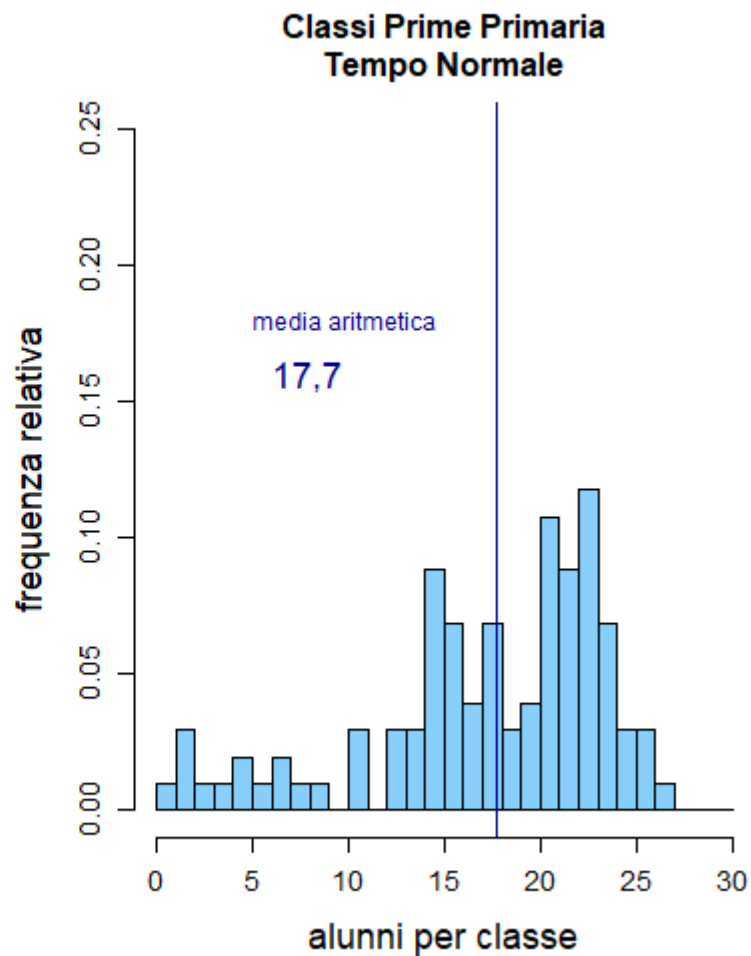

Quinte Professionali
Classi n. 349
Studenti frequentanti: 6.372

Classi Prime Professionali

Classi Quinte Professionali

PIACENZA

Scuole Primarie Statali – Anno Scolastico 2018/19

PARMA

Scuole Primarie Statali – Anno Scolastico 2018/19