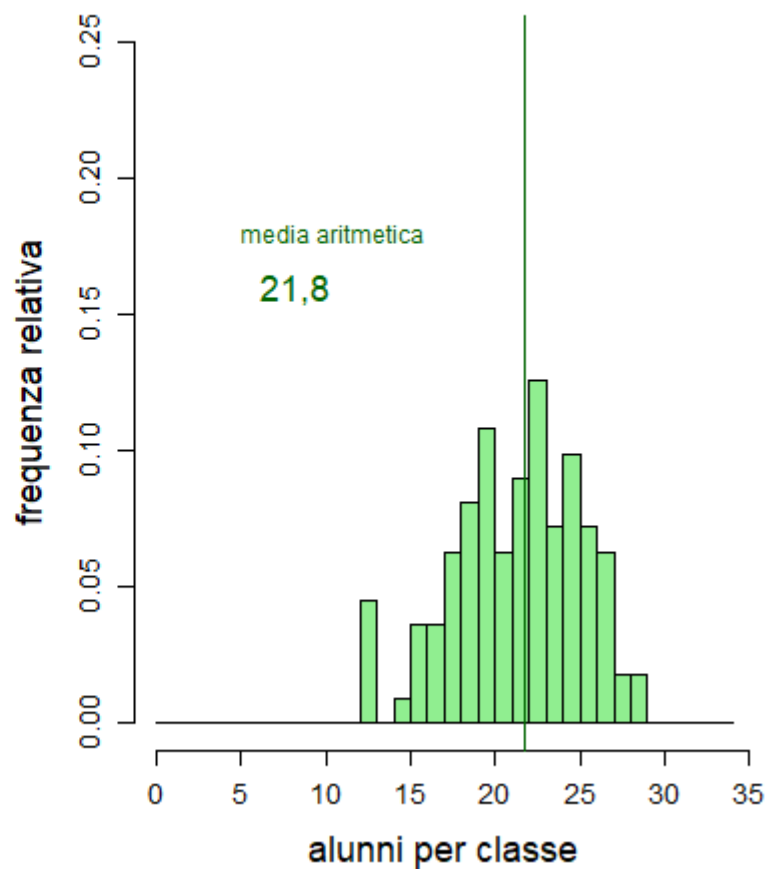

Classi Quinte Licei

REGGIO EMILIA

Classi Prime Licei

Classi Quinte Licei

Scuole Secondarie di secondo grado Statali – Anno Scolastico 2018/19

MODENA

Classi Prime Licei

Classi Quinte Licei