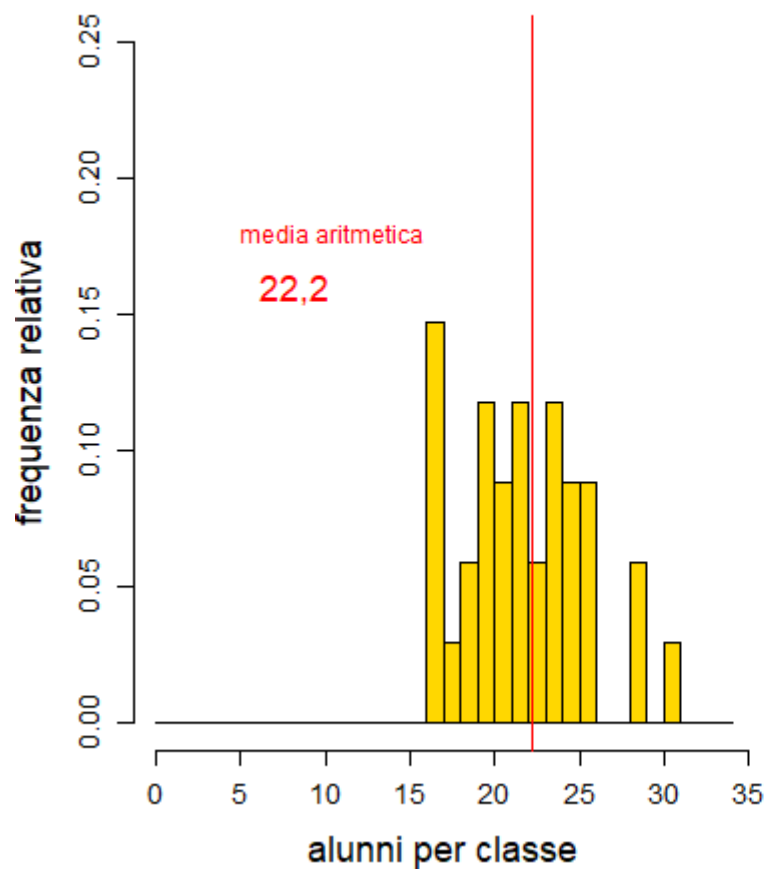

FERRARA

Scuole Secondarie di secondo grado Statali – Anno Scolastico 2018/19

RAVENNA

FORLÌ'-CESENA

Classi Prime Tecnic

Classi Quinte Tecnic

Scuole Secondarie di secondo grado Statali – Anno Scolastico 2018/19

RIMINI

PIACENZA

Scuole Secondarie di secondo grado Statali – Anno Scolastico 2018/19

PARMA

Classi Prime Professionali

Classi Quinte Professionali

REGGIO EMILIA

Classi Prime Professionali