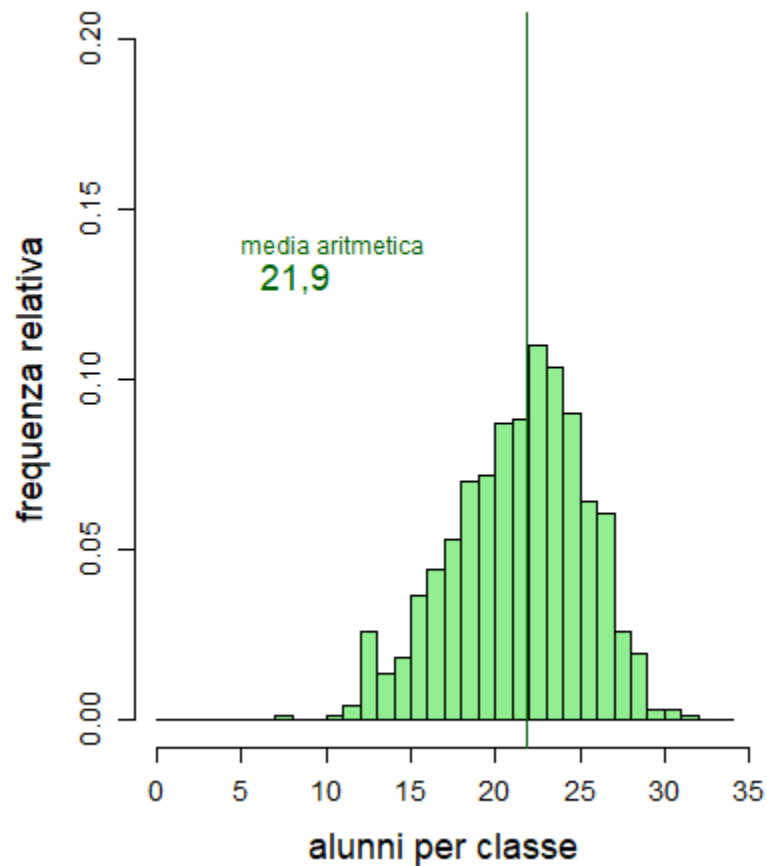

Classi Quinte Licei