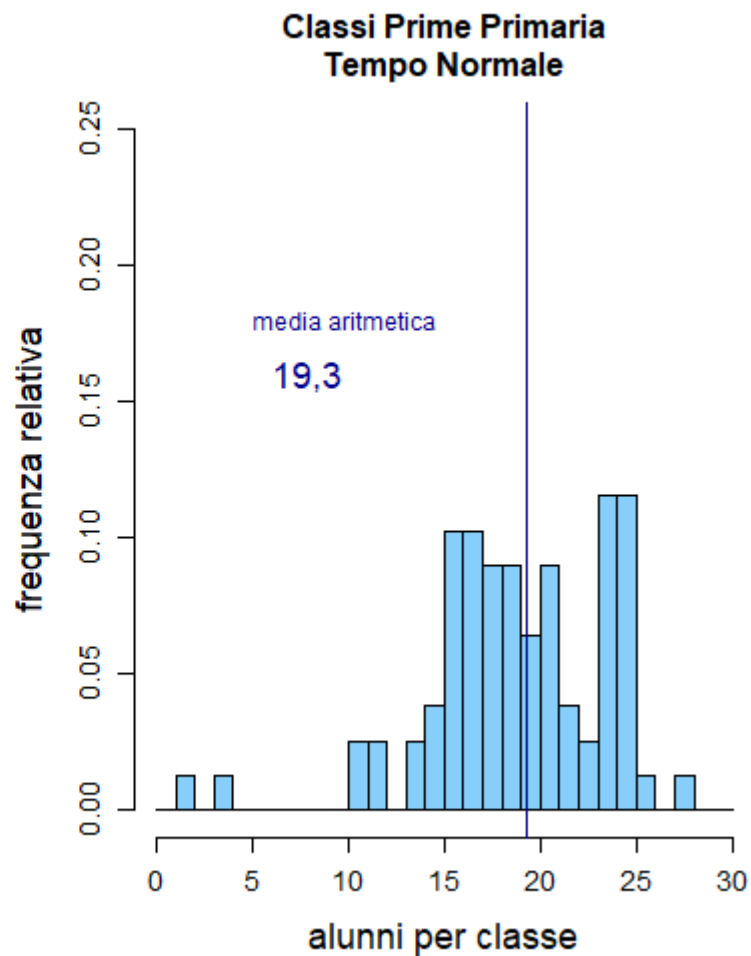

Scuole Primarie Statali – Anno Scolastico 2018/19

MODENA