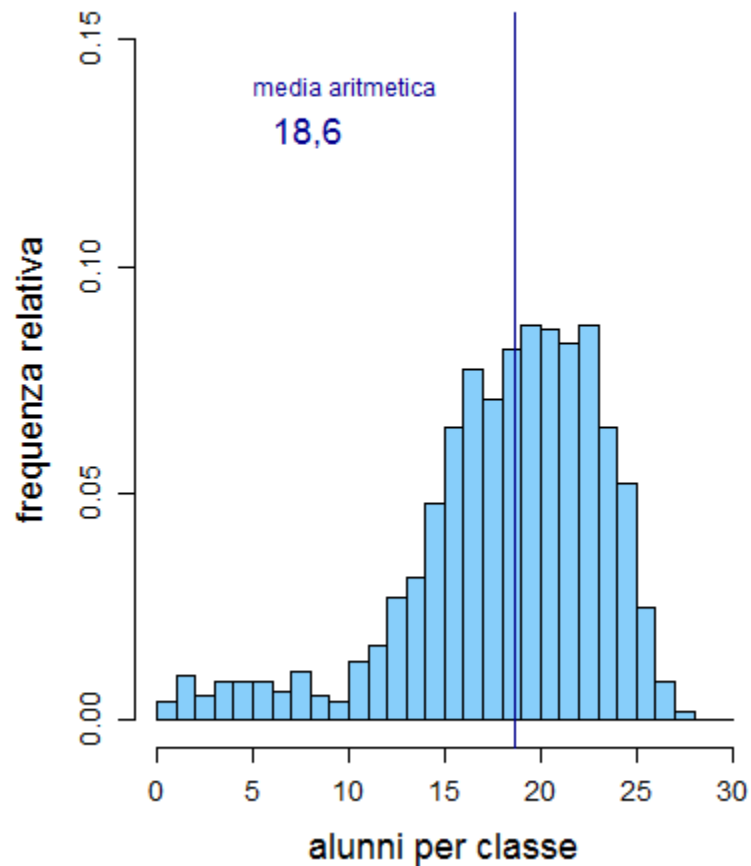

Studenti frequentanti: 19.168

Tempo normale

Classi n. 917

Studenti frequentanti: 17.070

Rapporto frequentanti TP/TN = 1,13

Totale classi prime

Classi n. 1.815

Studenti frequentanti: 36.238

**Classi Prime Primaria
Tempo Pieno**

**Classi Prime Primaria
Tempo Normale**

Scuole Statali – Emilia-Romagna

Classi quinte Scuola Primaria – 2018/19

Tempo pieno

Classi n. 867

Studenti frequentanti: 18.742

Tempo normale