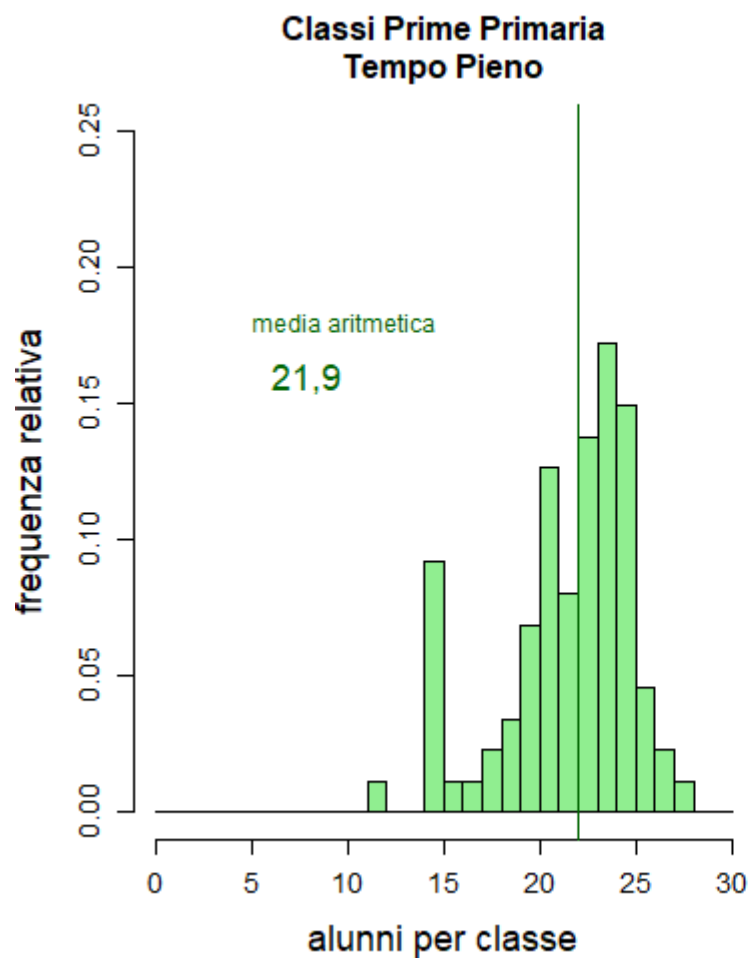

Scuole Primarie Statali – Anno Scolastico 2018/19

REGGIO EMILIA