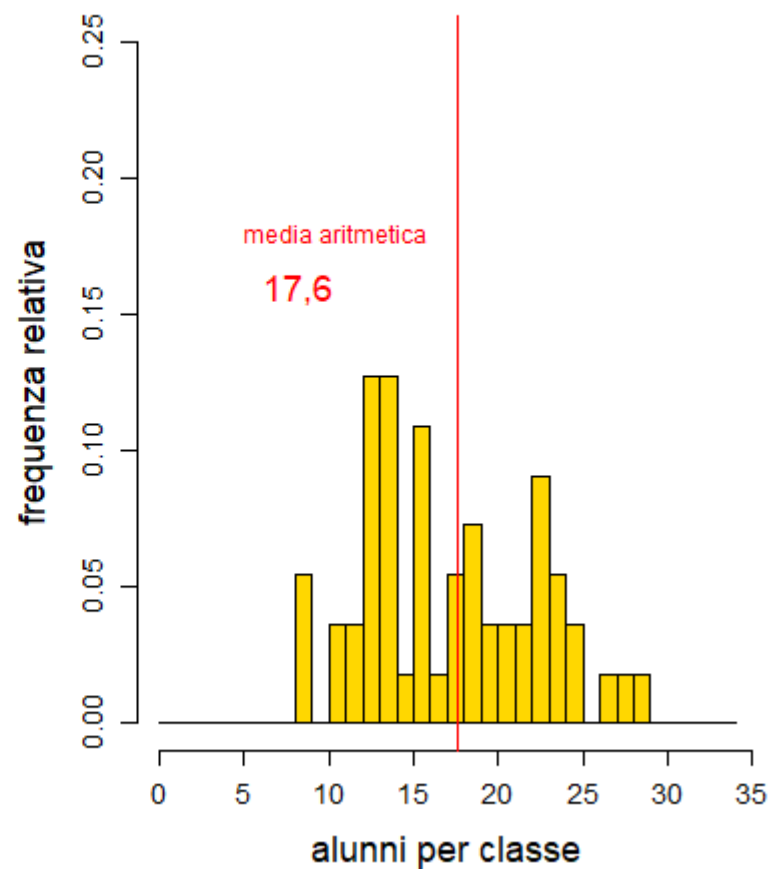

Classi Quinte Professionali