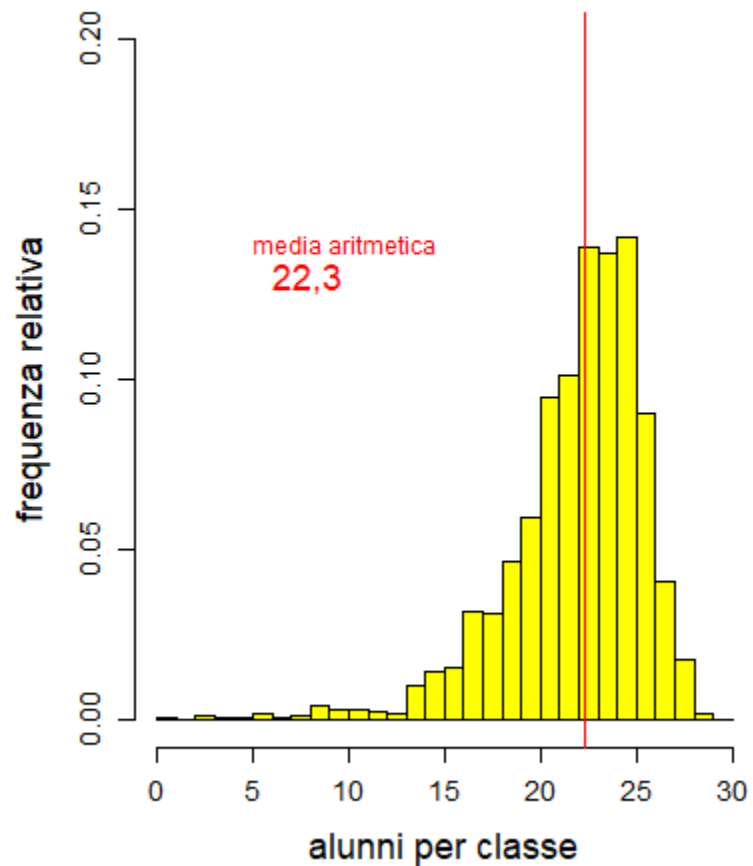

**Classi Prime Primaria
Tempo Pieno**

**Classi Prime Primaria
Tempo Normale**

Scuole Statali – Emilia-Romagna

Classi quinte Scuola Primaria – 2018/19

Tempo pieno

Classi n. 867

Studenti frequentanti: 18.742

Tempo normale

Classi n. 1.009

Studenti frequentanti: 20.056

Rapporto frequentanti TP/TN = 0,93

Totale classi quinte

Classi n. 1.876

Studenti frequentanti: 38.798

**Classi Quinte Primaria
Tempo Pieno**

**Classi Quinte Primaria
Tempo Normale**

Scuole Statali – Emilia-Romagna
Scuola Secondaria di primo grado – 2018/19

Prime

Classi n. 1.774

Studenti frequentanti: 39.827

Terze

Classi n. 1.732

Studenti frequentanti: 38.624

**Classi Prime
Secondaria I grado**

**Classi Terze
Secondaria I grado**

Anno Scolastico 2018/19

Analisi numero alunni per classe
Scuole Statali dell'Emilia-Romagna
Il ciclo di istruzione

esclusi corsi per adulti

Scuole Statali – Emilia-Romagna