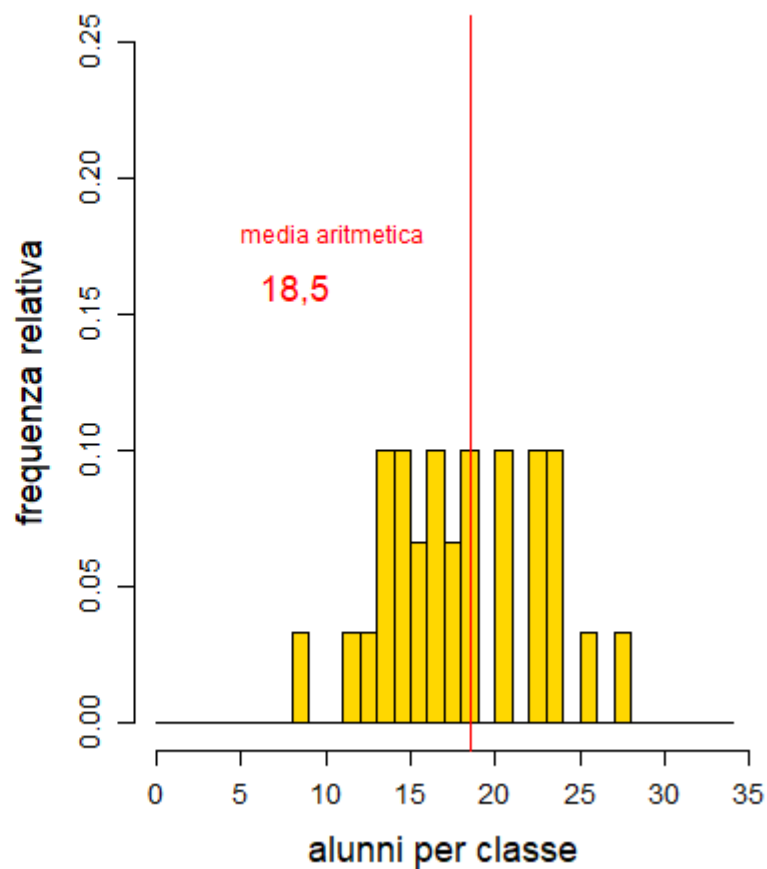

FERRARA

Scuole Secondarie di secondo grado Statali – Anno Scolastico 2018/19

RAVENNA

FORLÌ'-CESENA

Classi Prime Tecnic

Classi Quinte Tecnic

Scuole Secondarie di secondo grado Statali – Anno Scolastico 2018/19

RIMINI

PIACENZA

Scuole Secondarie di secondo grado Statali – Anno Scolastico 2018/19

PARMA

Classi Prime Professionali

Classi Quinte Professionali

REGGIO EMILIA

Classi Prime Professionali