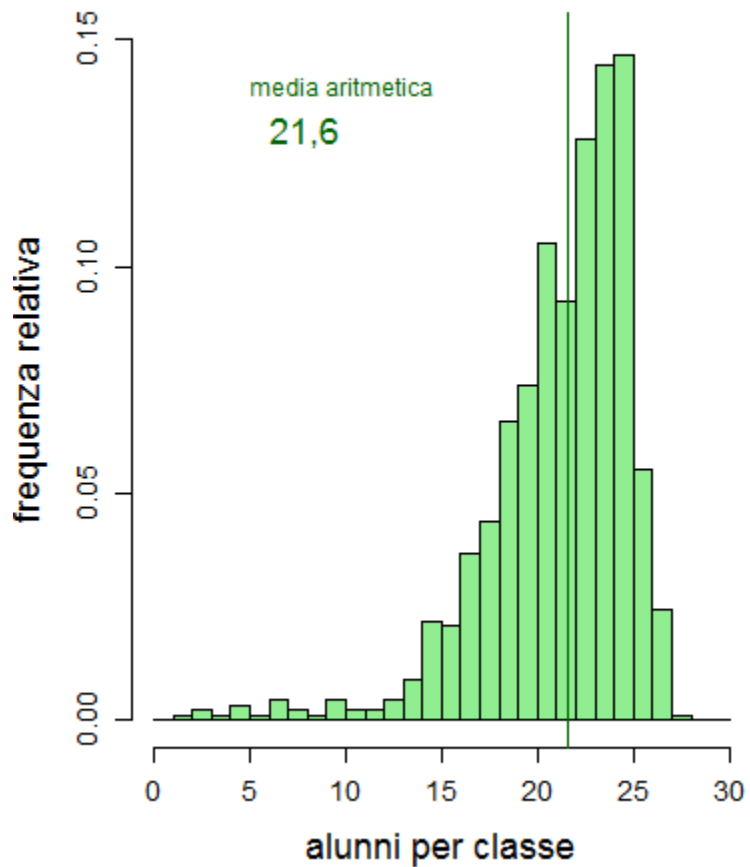

**Classi Prime Primaria
Tempo Pieno**

**Classi Prime Primaria
Tempo Normale**

Scuole Statali – Emilia-Romagna

Classi quinte Scuola Primaria – 2018/19

Tempo pieno

Classi n. 867

Studenti frequentanti: 18.742

Tempo normale

Classi n. 1.009

Studenti frequentanti: 20.056

Rapporto frequentanti TP/TN = 0,93

Totale classi quinte

Classi n. 1.876

Studenti frequentanti: 38.798

**Classi Quinte Primaria
Tempo Pieno**

**Classi Quinte Primaria
Tempo Normale**

Scuole Statali – Emilia-Romagna
Scuola Secondaria di primo grado – 2018/19

Prime

Classi n. 1.774

Studenti frequentanti: 39.827

Terze

Classi n. 1.732

Studenti frequentanti: 38.624

**Classi Prime
Secondaria I grado**