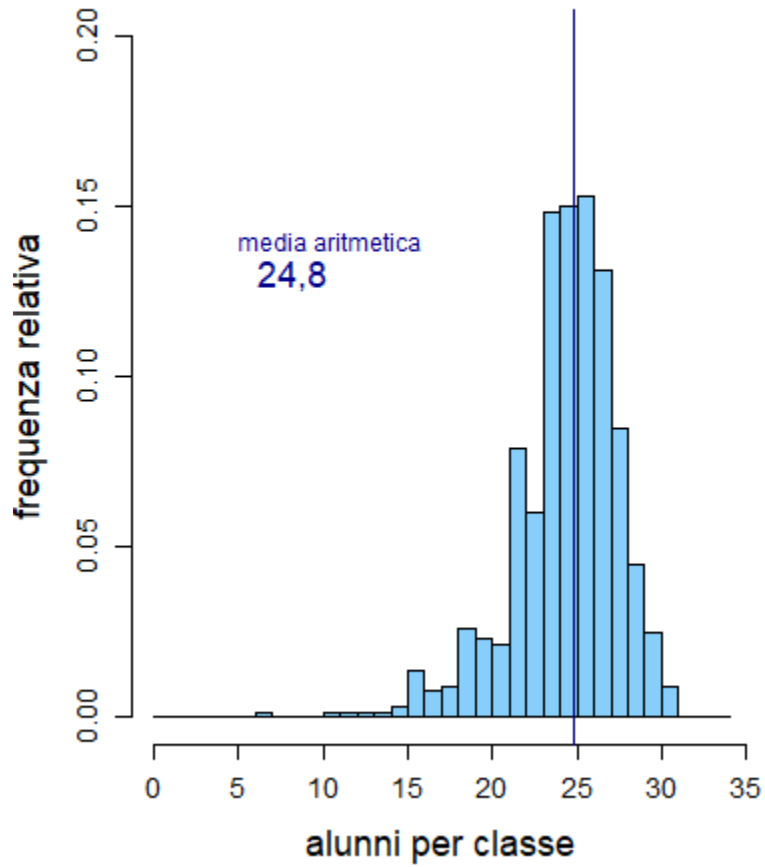

Classi Prime Tecnici