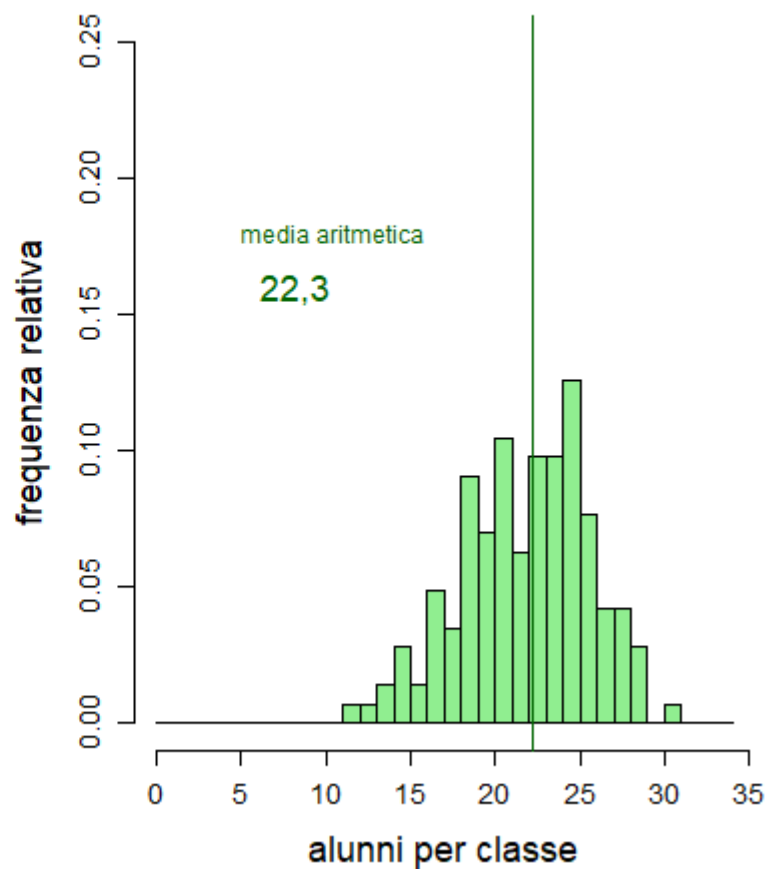

Classi Quinte Licei