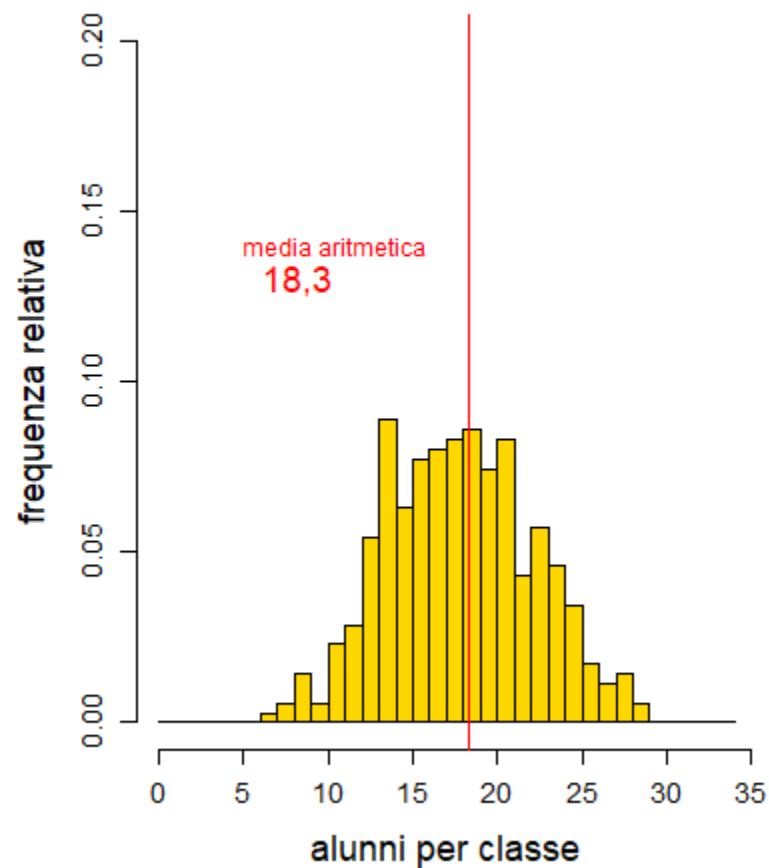

Classi Quinte Professionali