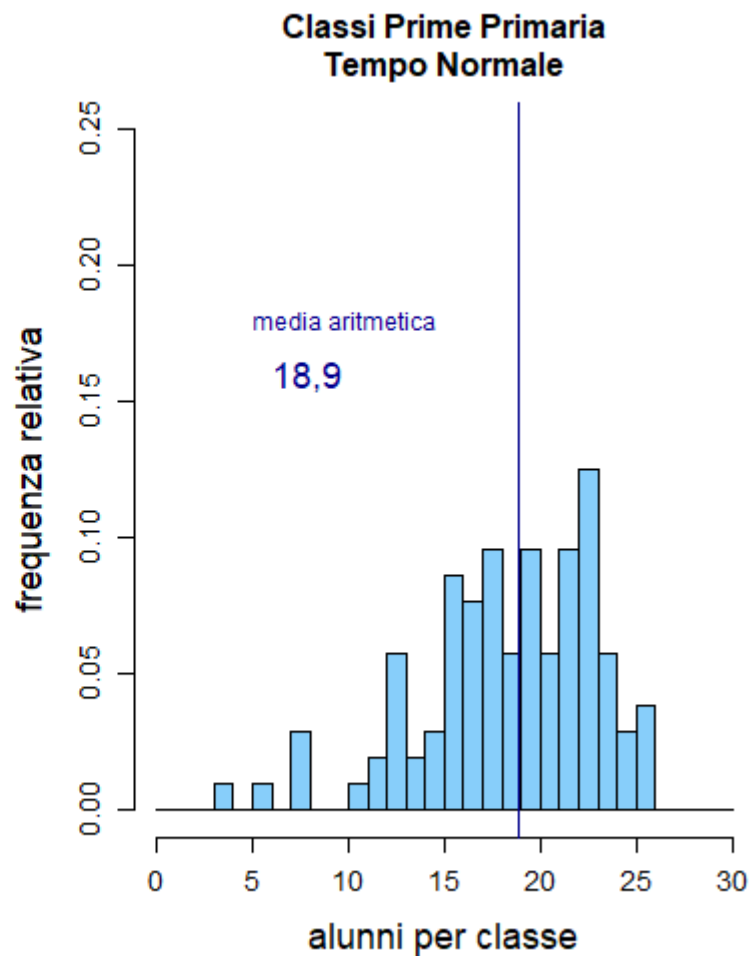

REGGIO EMILIA

Scuole Primarie Statali – Anno Scolastico 2018/19

MODENA

Scuole Primarie Statali – Anno Scolastico 2018/19

BOLOGNA

Scuole Primarie Statali – Anno Scolastico 2018/19

FERRARA

Scuole Primarie Statali – Anno Scolastico 2018/19

RAVENNA

Scuole Primarie Statali – Anno Scolastico 2018/19

RIMINI

PIACENZA

Scuole Primarie Statali – Anno Scolastico 2018/19

PARMA

REGGIO EMILIA

Scuole Primarie Statali – Anno Scolastico 2018/19