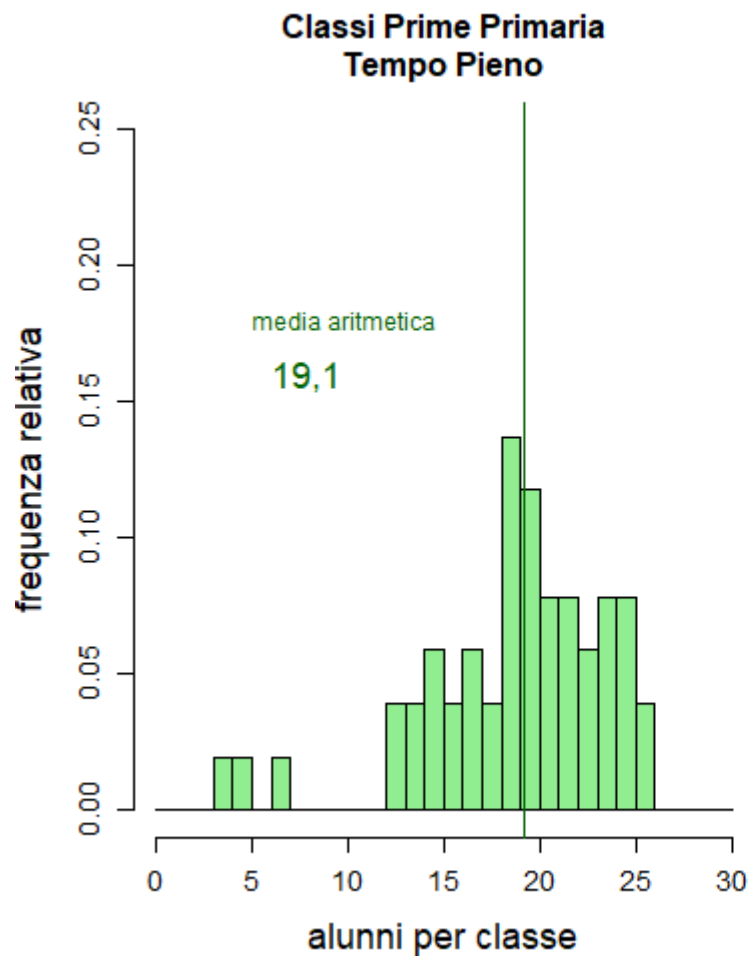

REGGIO EMILIA

Scuole Primarie Statali – Anno Scolastico 2018/19

MODENA

Scuole Primarie Statali – Anno Scolastico 2018/19

BOLOGNA

Scuole Primarie Statali – Anno Scolastico 2018/19

FERRARA

Scuole Primarie Statali – Anno Scolastico 2018/19

RAVENNA

Scuole Primarie Statali – Anno Scolastico 2018/19

RIMINI

PIACENZA

Scuole Primarie Statali – Anno Scolastico 2018/19

PARMA

REGGIO EMILIA

Scuole Primarie Statali – Anno Scolastico 2018/19