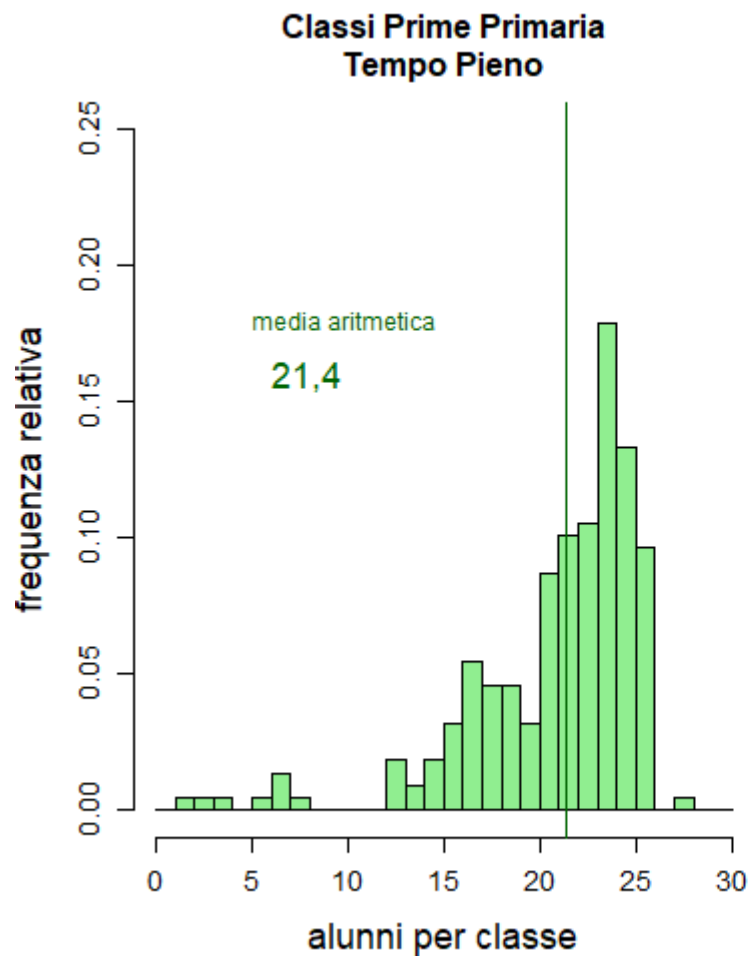

Quinte Professionali
Classi n. 349
Studenti frequentanti: 6.372

Classi Prime Professionali

Classi Quinte Professionali

PIACENZA

Scuole Primarie Statali – Anno Scolastico 2018/19

PARMA

Scuole Primarie Statali – Anno Scolastico 2018/19

REGGIO EMILIA

Scuole Primarie Statali – Anno Scolastico 2018/19

MODENA

Scuole Primarie Statali – Anno Scolastico 2018/19

BOLOGNA

Scuole Primarie Statali – Anno Scolastico 2018/19

FERRARA

Scuole Primarie Statali – Anno Scolastico 2018/19