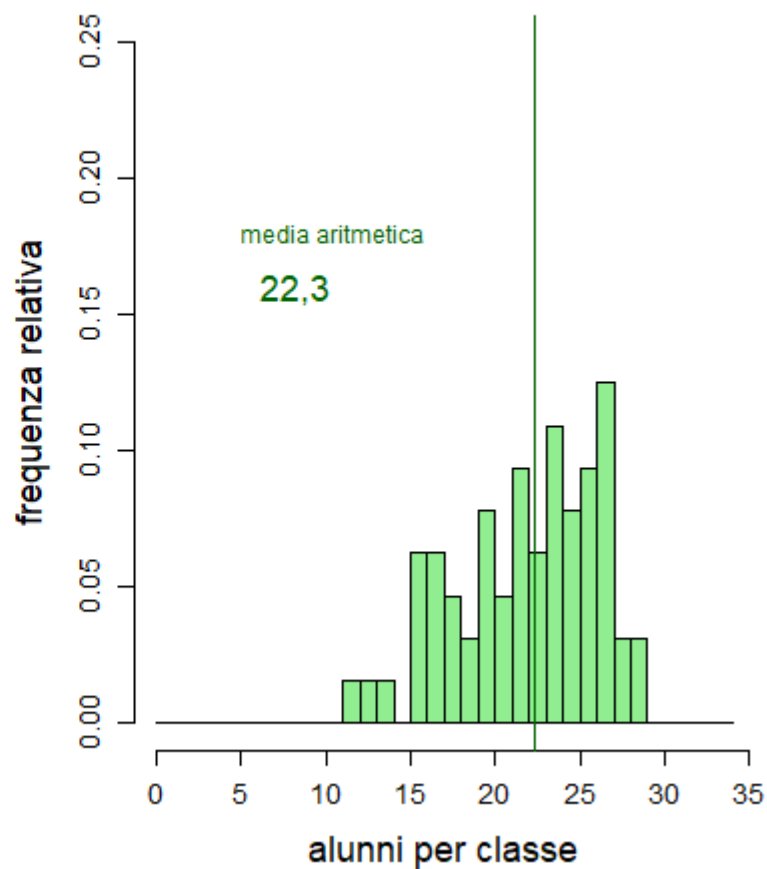

Classi Quinte Licei

REGGIO EMILIA

Classi Prime Licei

Classi Quinte Licei

Scuole Secondarie di secondo grado Statali – Anno Scolastico 2018/19

MODENA

Classi Prime Licei

Classi Quinte Licei