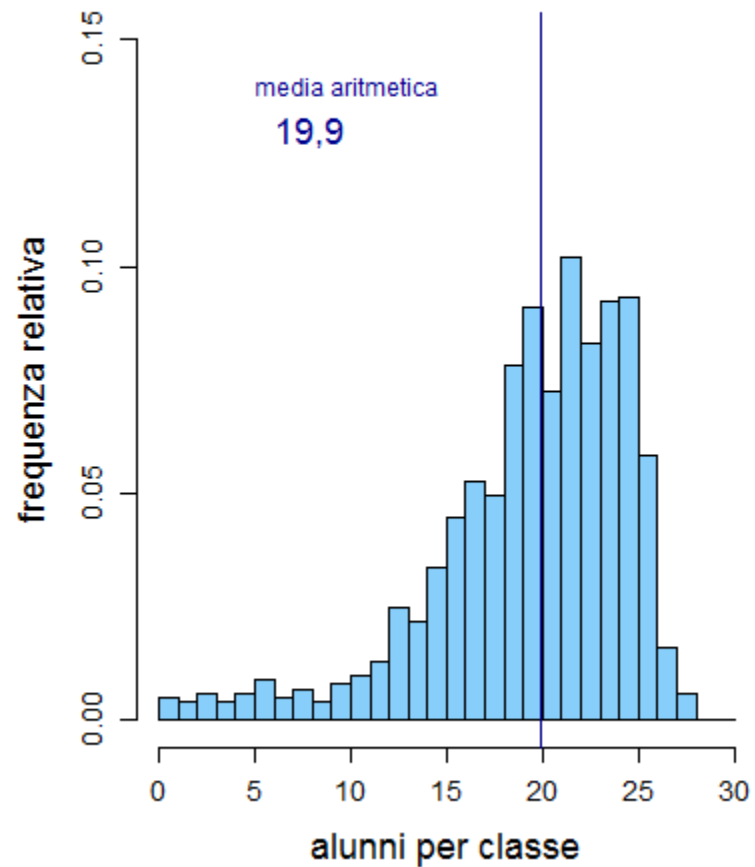

**Classi Prime Primaria
Tempo Pieno**

**Classi Prime Primaria
Tempo Normale**

Scuole Statali – Emilia-Romagna

Classi quinte Scuola Primaria – 2018/19

Tempo pieno

Classi n. 867

Studenti frequentanti: 18.742

Tempo normale

Classi n. 1.009

Studenti frequentanti: 20.056

Rapporto frequentanti TP/TN = 0,93

Totale classi quinte

Classi n. 1.876

Studenti frequentanti: 38.798

**Classi Quinte Primaria
Tempo Pieno**

**Classi Quinte Primaria
Tempo Normale**

Scuole Statali – Emilia-Romagna
Scuola Secondaria di primo grado – 2018/19

Prime

Classi n. 1.774

Studenti frequentanti: 39.827

Terze

Classi n. 1.732

Studenti frequentanti: 38.624

**Classi Prime
Secondaria I grado**